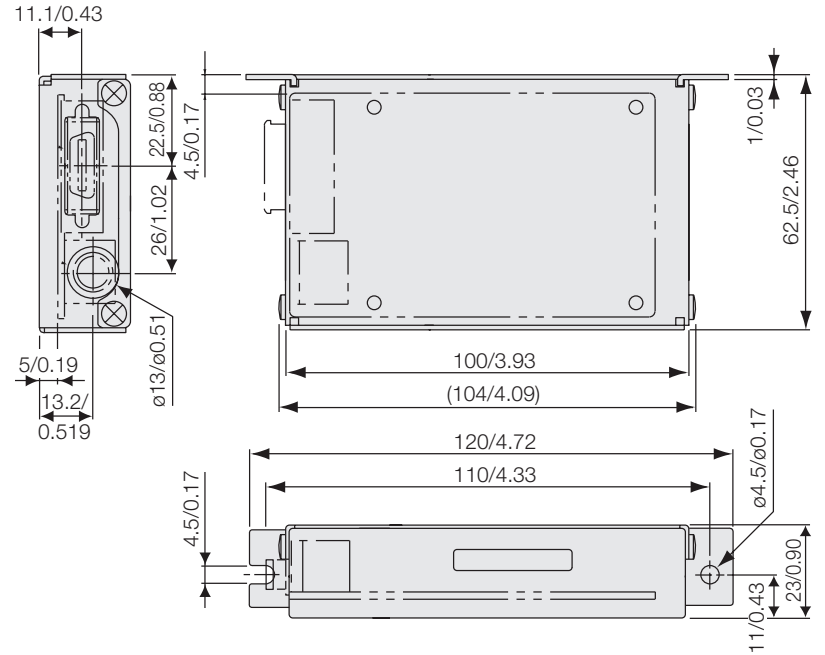

Dimensions

MJ620

MZ5(Optional)

Unit : mm/inch