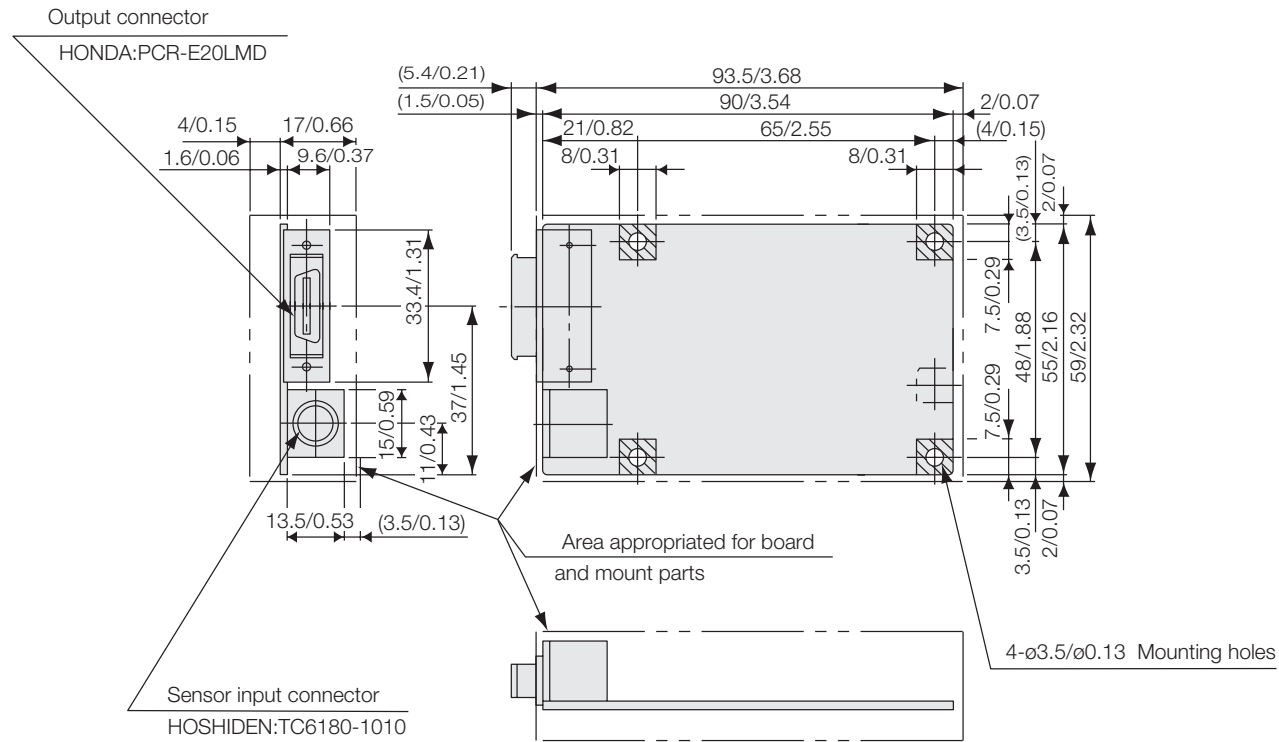

Dimensions

MJ620

MZ5(Optional)

Unit : mm/inch