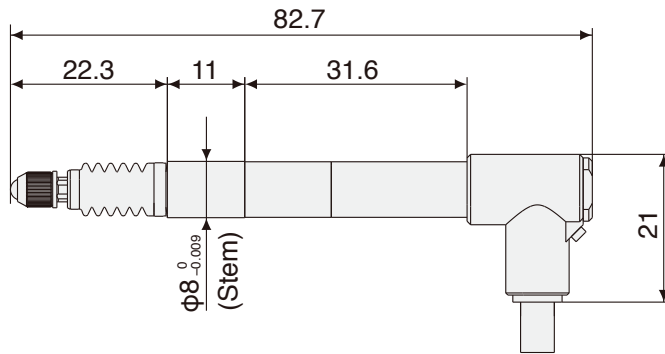

DK805SAR/DK805SAR5
DK805SBR/DK805SBR5

* Upon installation, clamp the stem.

DK805SAFR/DK805SAFR5
DK805SBFR/DK805SBFR5

DK805SALR/DK805SALR5
DK805SBLR/DK805SBLR5

* Upon installation, clamp the stem.

DK805SAFLR/DK805SAFLR5
DK805SBFLR/DK805SBFLR5

Unit: mm