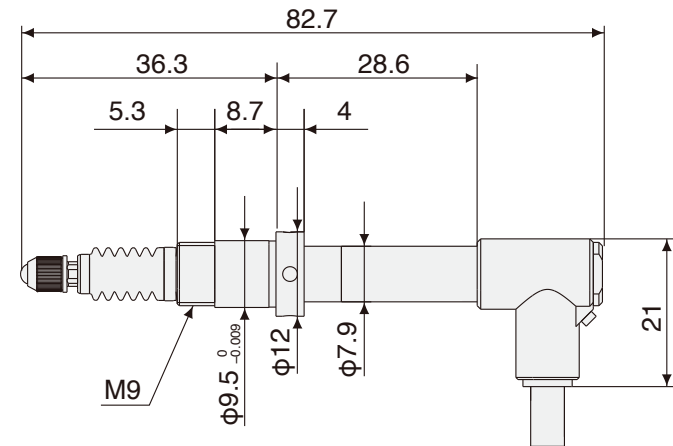

DK805SAR/DK805SAR5
DK805SBR/DK805SBR5

* Upon installation, clamp the stem.

DK805SAFR/DK805SAFR5
DK805SBFR/DK805SBFR5

DK805SALR/DK805SALR5
DK805SBLR/DK805SBLR5

* Upon installation, clamp the stem.

DK805SAFLR/DK805SAFLR5
DK805SBFLR/DK805SBFLR5

Unit: mm