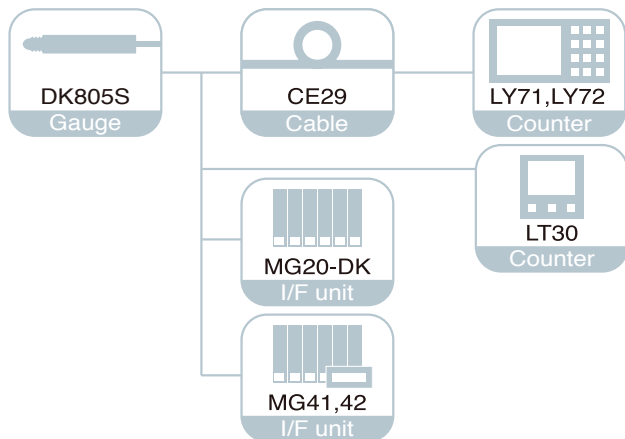

DK805SAR/DK805SAR5
DK805SBR/DK805SBR5

* Upon installation, clamp the stem.

DK805SAFR/DK805SAFR5
DK805SBFR/DK805SBFR5

DK805SALR/DK805SALR5
DK805SBLR/DK805SBLR5

* Upon installation, clamp the stem.

DK805SAFLR/DK805SAFLR5
DK805SBFLR/DK805SBFLR5

Unit: mm