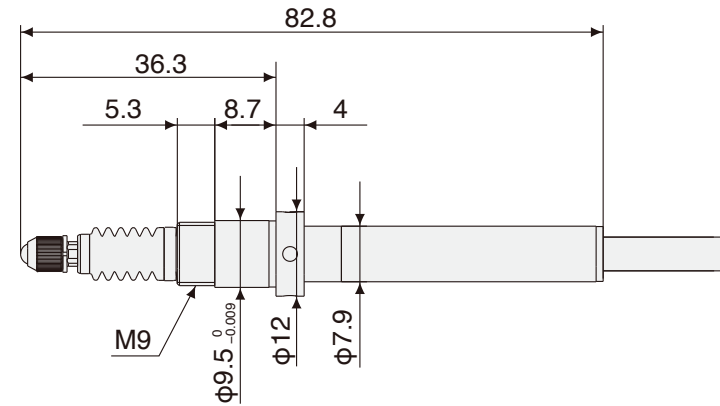

DK805SAR/DK805SAR5
DK805SBR/DK805SBR5

* Upon installation, clamp the stem.

DK805SAFR/DK805SAFR5
DK805SBFR/DK805SBFR5

DK805SALR/DK805SALR5
DK805SBLR/DK805SBLR5

* Upon installation, clamp the stem.

DK805SAFLR/DK805SAFLR5
DK805SBFLR/DK805SBFLR5

Unit: mm